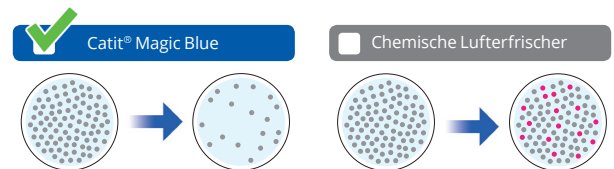

LUFTREINIGER FÜR KATZENTOILETTEN

Catit® Magic Blue absorbiert bis zu 80% der gefährlichen Ammoniakgase und reduziert bis zu durchschnittlich 40% der Katzenkotgerüche, je nachdem, wie die Ernährung Ihrer Katze aussieht. Catit® Magic Blue saugt die unangenehmen Gerüche wie ein Schwamm auf und ist ungiftig, geruchlos und einfach im Gebrauch.

GEFAHR DURCH AMMONIAK

Ammoniak ist das unangenehmste und gesundheitsschädlichste Gas, das im Katzenurin enthalten ist. Selbst in geringen Konzentrationen kann Ammoniak körperliche Beschwerden hervorrufen, insbesondere bei Heimtieren und kleinen Kindern.

LABOR-TESTERGEBNISSE

In 1 Stunde absorbiert Magic Blue $\pm$ 25-MAL MEHR AMMONIAK als Aktivkohlefilter!*

WAS IN DER KATZENSTREU IST, KANN AUCH IN IHRER KATZE SEIN

Chemische Sprays versuchen den Ammoniakgeruch zu überdecken, indem sie noch mehr gefährliche Gase in der Luft verteilen.

Einige Katzenstreuarten enthalten giftige Stoffe, die Ihre Katze während der täglichen Fellpflege mitaufnehmen kann. Magic Blue ist die ideale Alternative, da Magic Blue Ammoniak effizient absorbiert, ohne dabei Stoffe abzugeben.

PASST IN JEDE KATZENTOILETTE!

Schauen Sie sich das Video an und erhalten Sie weitere Informationen auf

CATIT.COM

catit®