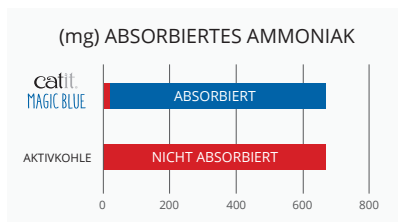

LABOR-TESTERGEBNISSE

In 1 Stunde absorbiert Magic Blue $\pm$ 25-MAL MEHR AMMONIAK als Aktivkohlefilter!*