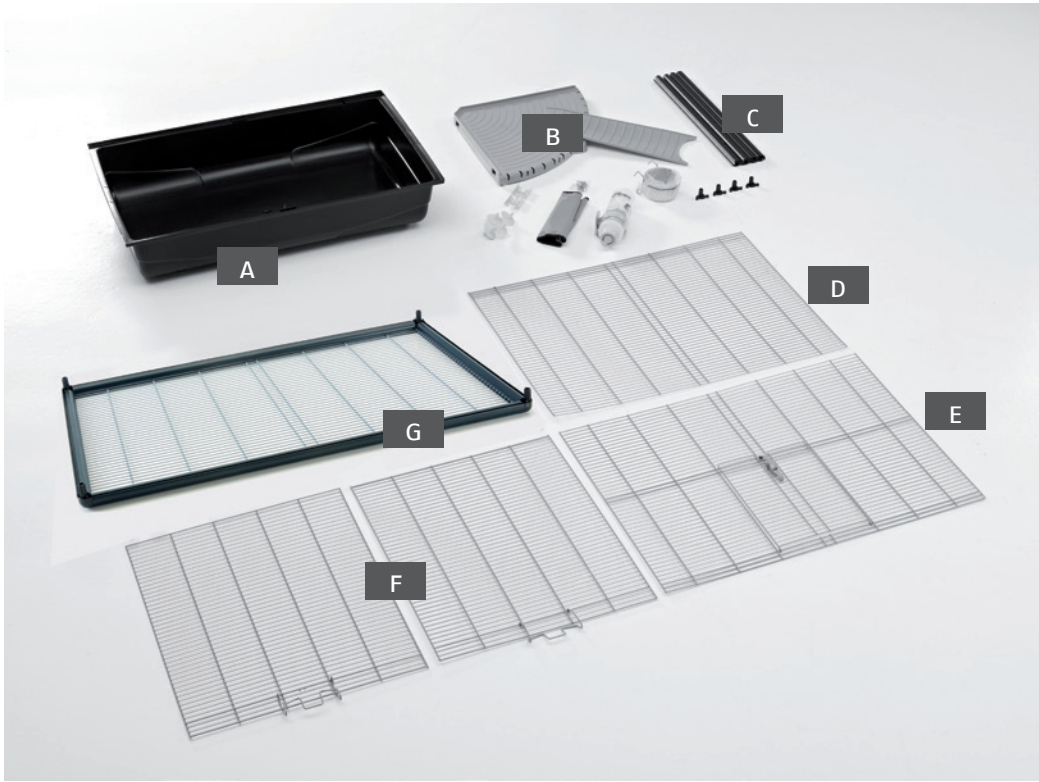

COLLAPSIBLE SMALL ANIMAL HOME

Assembly instructions for Zeno 2 - 3
Richtlijnen voor de montage van de Zeno 2 - 3
Instructions pour le montage de la Zeno 2 - 3
Aufbau-Anleitung des Zeno 2 - 3
Instrucciones de montaje de la Zeno 2 - 3
инструкция по сборке Zeno 2 - 3

80 x 50 x 70 cm (Zeno 2)

100 x 50 x 70 cm (Zeno 3)

The Zeno 2-3 box contains:

- | | |
|--------|--------|
| A) X 1 | G) X 1 |
| B) X 1 | H) X 4 |
| C) X 4 | I) X 1 |
| D) X 1 | J) X 1 |
| E) X 1 | K) X 1 |
| F) X 2 | L) X 1 |